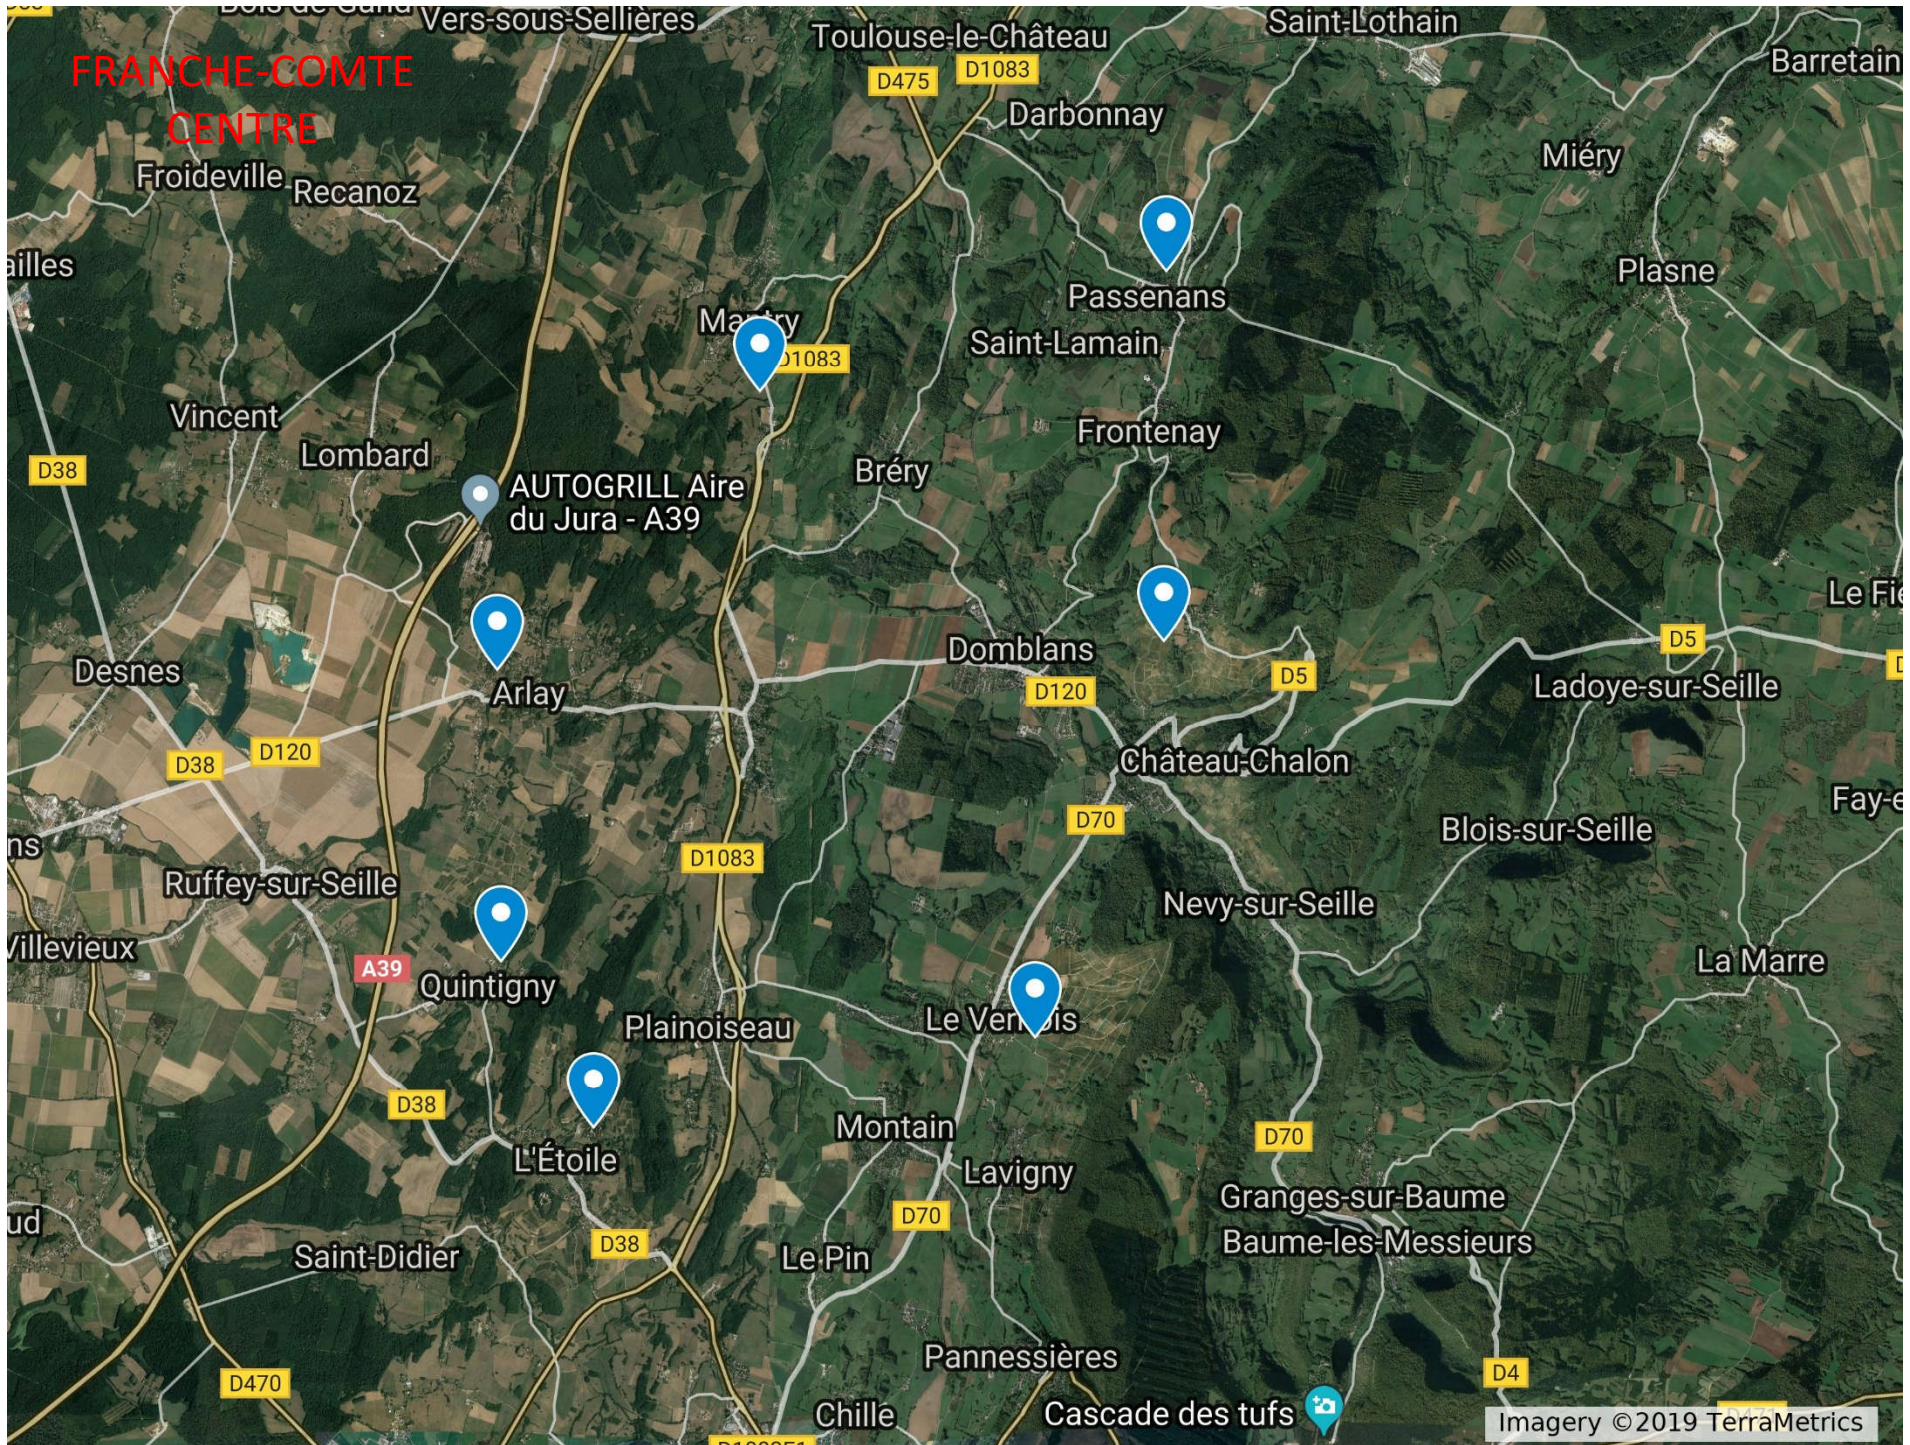

SAÔNE ET LOIRE
MARANGES
CÔTE CHALONNAISE

SAÔNE ET LOIRE

SAÔNE ET LOIRE

SAÔNE ET LOIRE

SAÔNE ET LOIRE

NORD CHABLISIEN

CHABLISIEN RIVE GAUCHE

CHABLISIEN RIVE DROITE

TONNERROIS

AUXERROIS NORD

AUXERROIS SUD

VEZELIEN

FRANCHE-COMTE
CENTRE

AUTOGRILL Aire
du Jura - A39

FRANCHE-COMTE
ZONE NORD

FRANCHE-COMTE
ZONE SUD

Localisation parcelles réseau BSV Nièvre