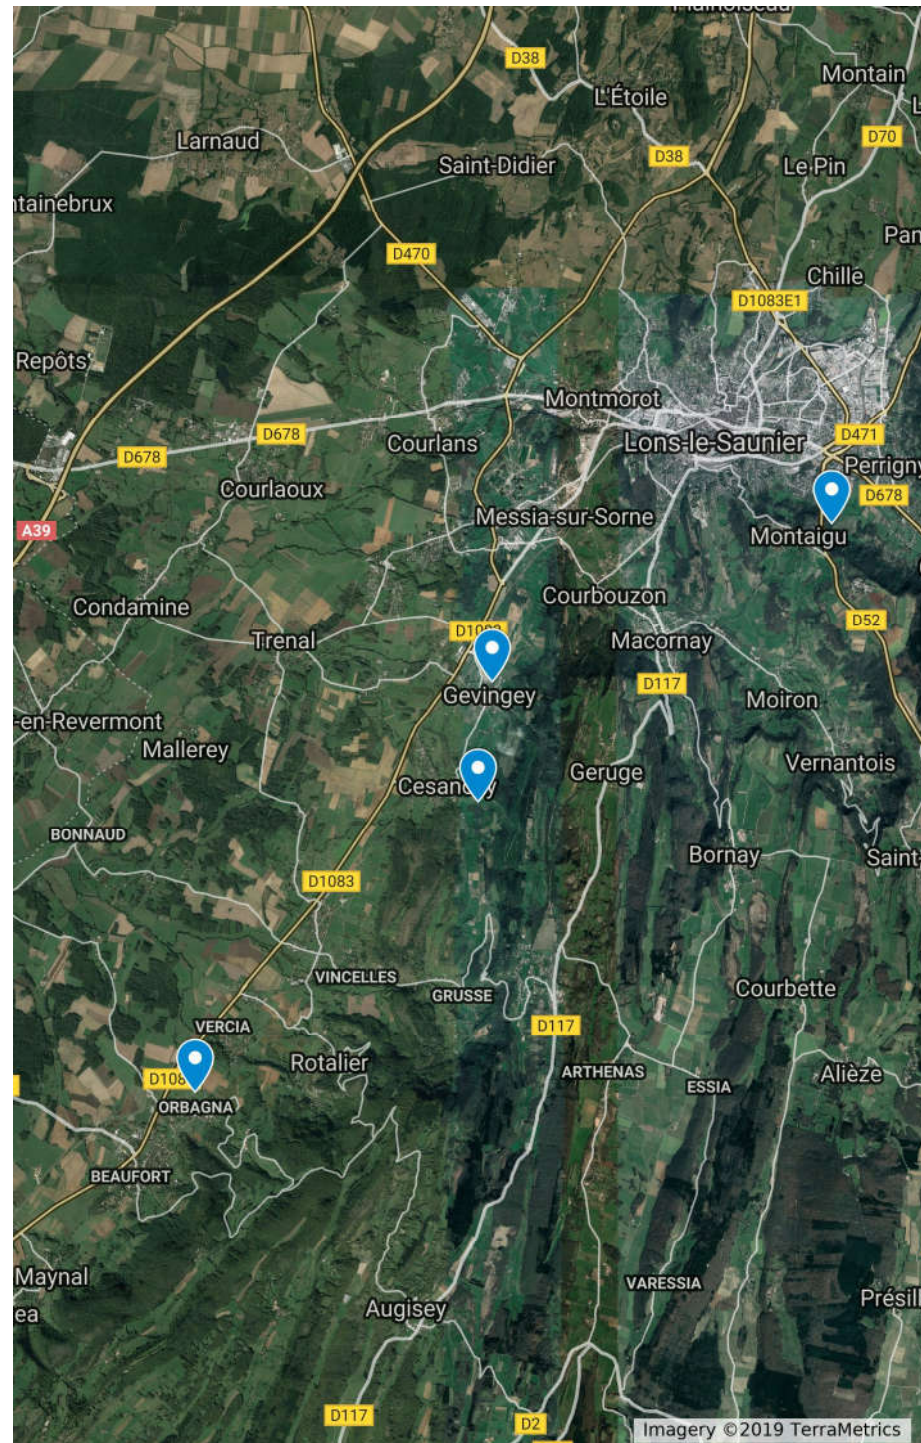

SAÔNE ET LOIRE
MARANGES
CÔTE CHALONNAISE

SAÔNE ET LOIRE

SAÔNE ET LOIRE

SAÔNE ET LOIRE

SAÔNE ET LOIRE

NORD CHABLISIEN

CHABLISIEN RIVE GAUCHE

CHABLISIEN RIVE DROITE

TONNERROIS

AUXERROIS NORD

AUXERROIS SUD

VEZELIEN

FRANCHE-COMTE
CENTRE

AUTOGRILL Aire
du Jura - A39

FRANCHE-COMTE
ZONE NORD

FRANCHE-COMTE
ZONE SUD

Localisation parcelles réseau BSV Nièvre