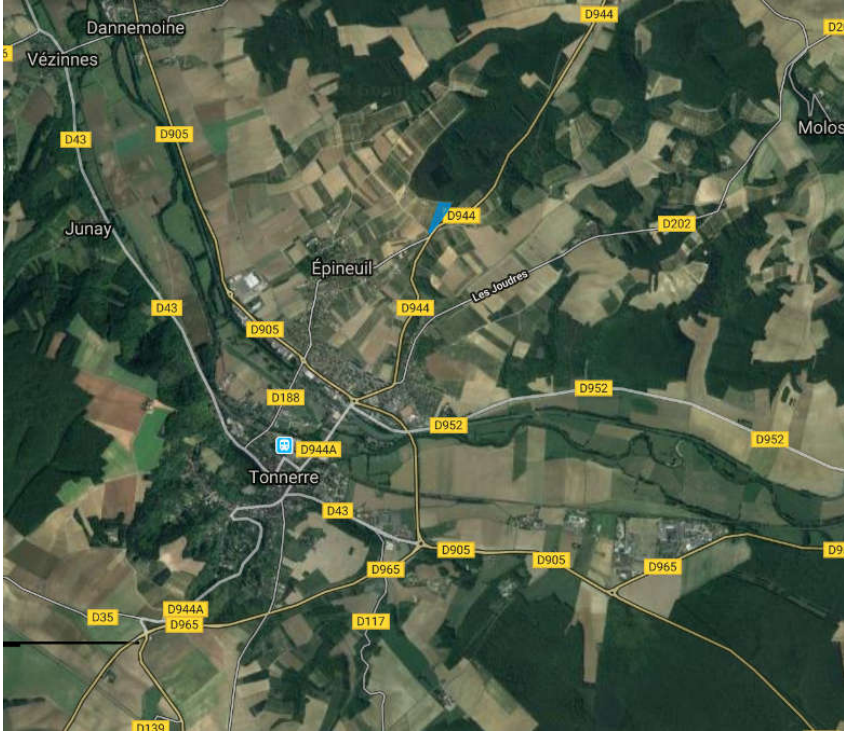

SAÔNE ET LOIRE
MARANGES
CÔTE CHALONNAISE

SAÔNE ET LOIRE

SAÔNE ET LOIRE

SAÔNE ET LOIRE

SAÔNE ET LOIRE

NORD CHABLISIEN

CHABLISIEN RIVE GAUCHE

CHABLISIEN RIVE DROITE

TONNERROIS

AUXERROIS NORD

AUXERROIS SUD

VEZELIEN

FRANCHE-COMTE
CENTRE

AUTOGRILL Aire
du Jura - A39

FRANCHE-COMTE
ZONE NORD

FRANCHE-COMTE
ZONE SUD

Localisation parcelles réseau BSV Nièvre