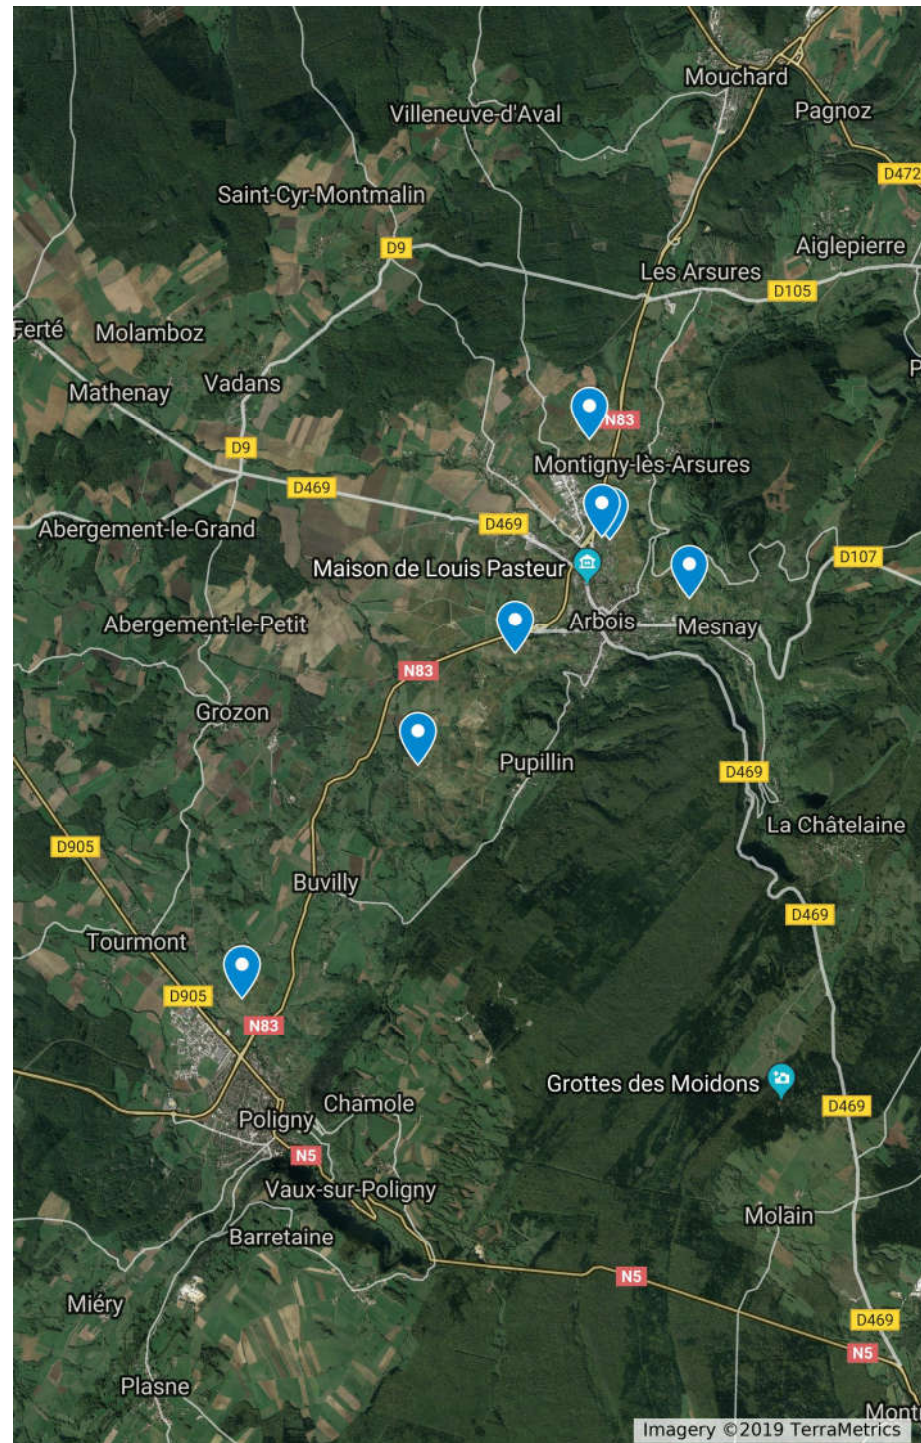

SAÔNE ET LOIRE
MARANGES
CÔTE CHALONNAISE

SAÔNE ET LOIRE

SAÔNE ET LOIRE

SAÔNE ET LOIRE

SAÔNE ET LOIRE

NORD CHABLISIEN

CHABLISIEN RIVE GAUCHE

CHABLISIEN RIVE DROITE

TONNERROIS

AUXERROIS NORD

AUXERROIS SUD

VEZELIEN

FRANCHE-COMTE
CENTRE

AUTOGRILL Aire
du Jura - A39

FRANCHE-COMTE
ZONE NORD

FRANCHE-COMTE
ZONE SUD

Localisation parcelles réseau BSV Nièvre