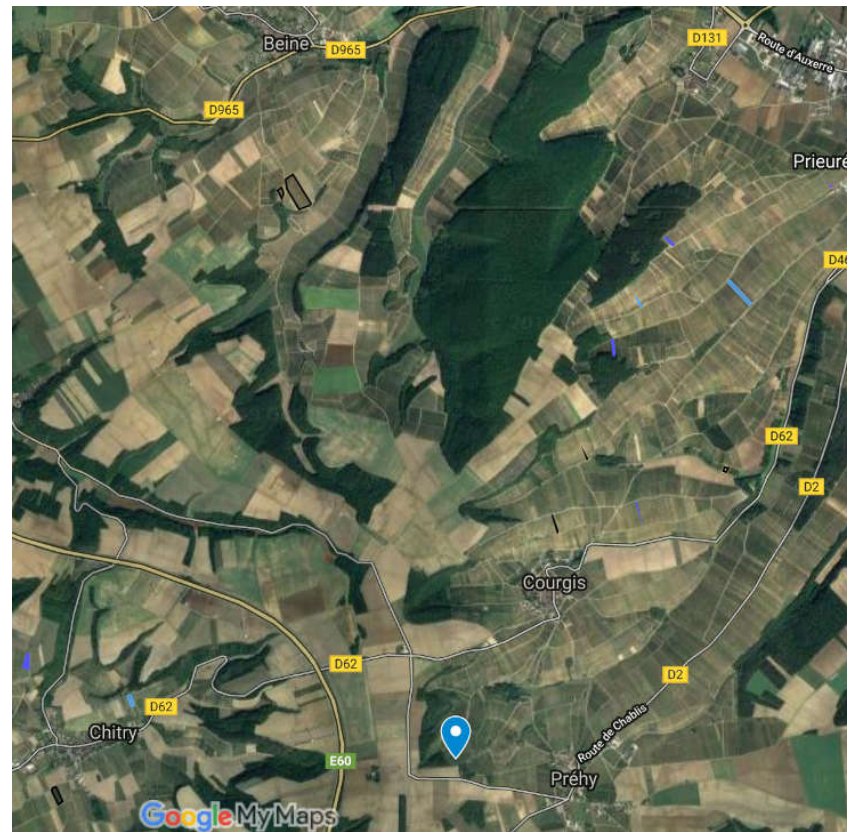

SAÔNE ET LOIRE
MARANGES
CÔTE CHALONNAISE

SAÔNE ET LOIRE

SAÔNE ET LOIRE

SAÔNE ET LOIRE

SAÔNE ET LOIRE

NORD CHABLISIEN

CHABLISIEN RIVE GAUCHE

CHABLISIEN RIVE DROITE

TONNERROIS

AUXERROIS NORD

AUXERROIS SUD

VEZELIEN

FRANCHE-COMTE
CENTRE

AUTOGRILL Aire
du Jura - A39

FRANCHE-COMTE
ZONE NORD

FRANCHE-COMTE
ZONE SUD

Localisation parcelles réseau BSV Nièvre