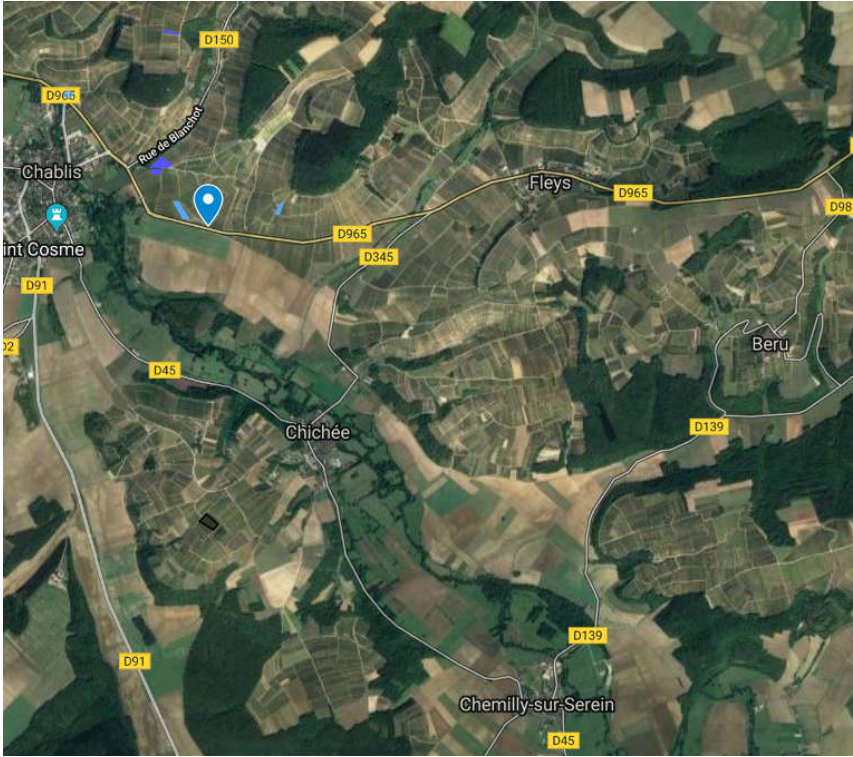

SAÔNE ET LOIRE
MARANGES
CÔTE CHALONNAISE

SAÔNE ET LOIRE

SAÔNE ET LOIRE

SAÔNE ET LOIRE

SAÔNE ET LOIRE

NORD CHABLISIEN

CHABLISIEN RIVE GAUCHE

CHABLISIEN RIVE DROITE

TONNERROIS

AUXERROIS NORD

AUXERROIS SUD

VEZELIEN

FRANCHE-COMTE
CENTRE

AUTOGRILL Aire
du Jura - A39

FRANCHE-COMTE
ZONE NORD

FRANCHE-COMTE
ZONE SUD

Localisation parcelles réseau BSV Nièvre