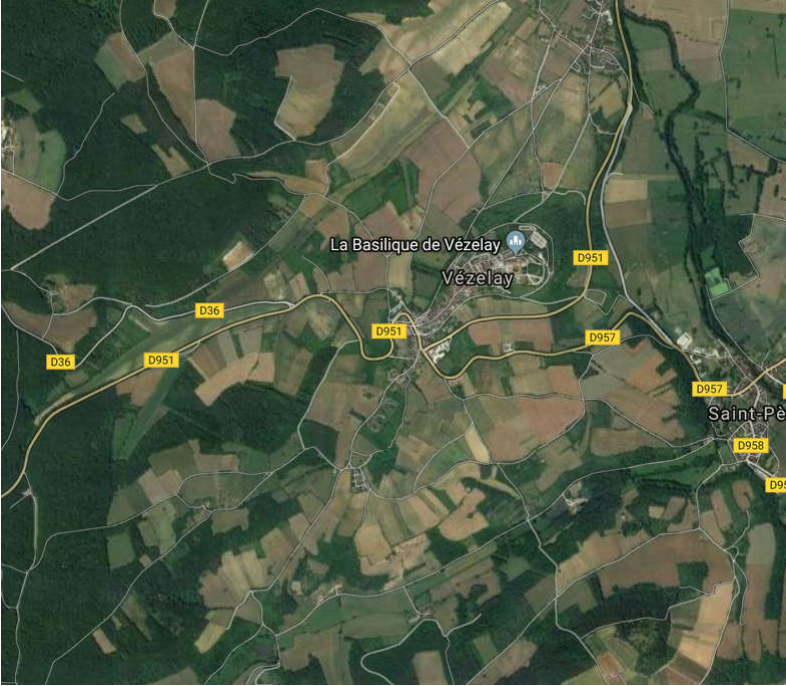

SAÔNE ET LOIRE
MARANGES
CÔTE CHALONNAISE

SAÔNE ET LOIRE

SAÔNE ET LOIRE

SAÔNE ET LOIRE

SAÔNE ET LOIRE

NORD CHABLISIEN

CHABLISIEN RIVE GAUCHE

CHABLISIEN RIVE DROITE

TONNERROIS

AUXERROIS NORD

AUXERROIS SUD

VEZELIEN

FRANCHE-COMTE
CENTRE

AUTOGRILL Aire
du Jura - A39

FRANCHE-COMTE
ZONE NORD

FRANCHE-COMTE
ZONE SUD

Localisation parcelles réseau BSV Nièvre