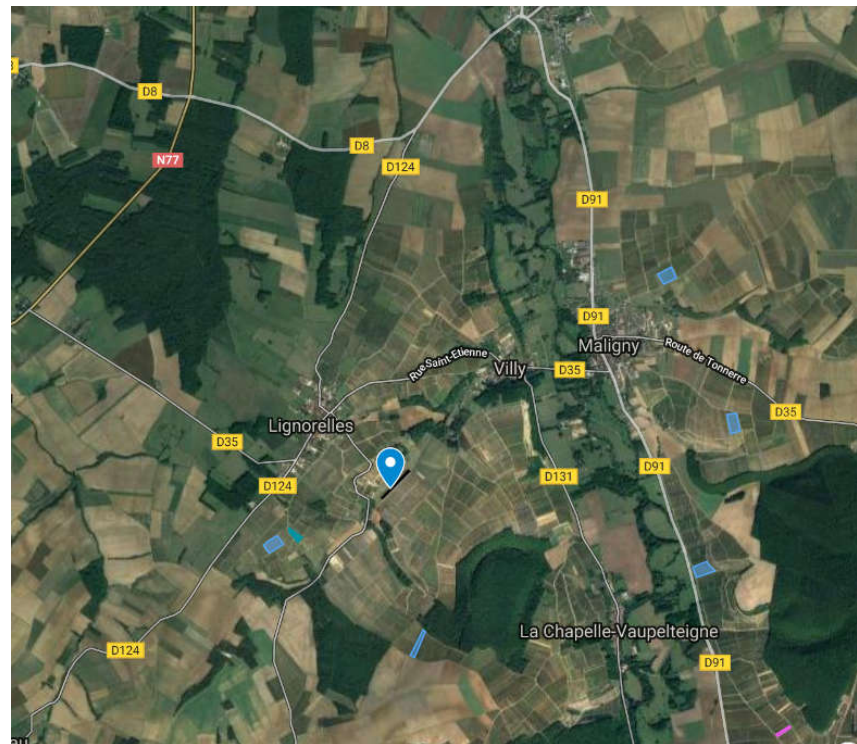

SAÔNE ET LOIRE
MARANGES
CÔTE CHALONNAISE

SAÔNE ET LOIRE

SAÔNE ET LOIRE

SAÔNE ET LOIRE

SAÔNE ET LOIRE

NORD CHABLISIEN

CHABLISIEN RIVE GAUCHE

CHABLISIEN RIVE DROITE

TONNERROIS

AUXERROIS NORD

AUXERROIS SUD

VEZELIEN

FRANCHE-COMTE
CENTRE

AUTOGRILL Aire
du Jura - A39

FRANCHE-COMTE
ZONE NORD

FRANCHE-COMTE
ZONE SUD

Localisation parcelles réseau BSV Nièvre