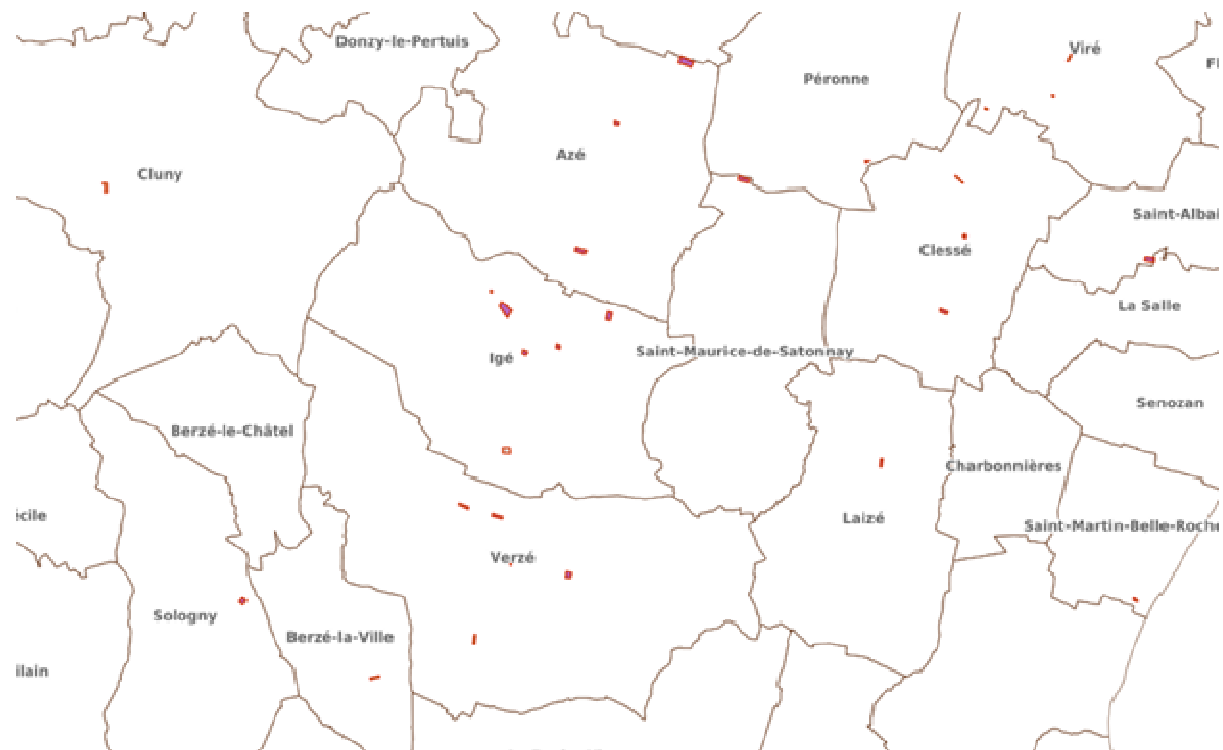

SAÔNE ET LOIRE
MARANGES
CÔTE CHALONNAISE

SAÔNE ET LOIRE

SAÔNE ET LOIRE

SAÔNE ET LOIRE

SAÔNE ET LOIRE

NORD CHABLISIEN

CHABLISIEN RIVE GAUCHE

CHABLISIEN RIVE DROITE

TONNERROIS

AUXERROIS NORD

AUXERROIS SUD

VEZELIEN

FRANCHE-COMTE
CENTRE

AUTOGRILL Aire
du Jura - A39

FRANCHE-COMTE
ZONE NORD

FRANCHE-COMTE
ZONE SUD

Localisation parcelles réseau BSV Nièvre