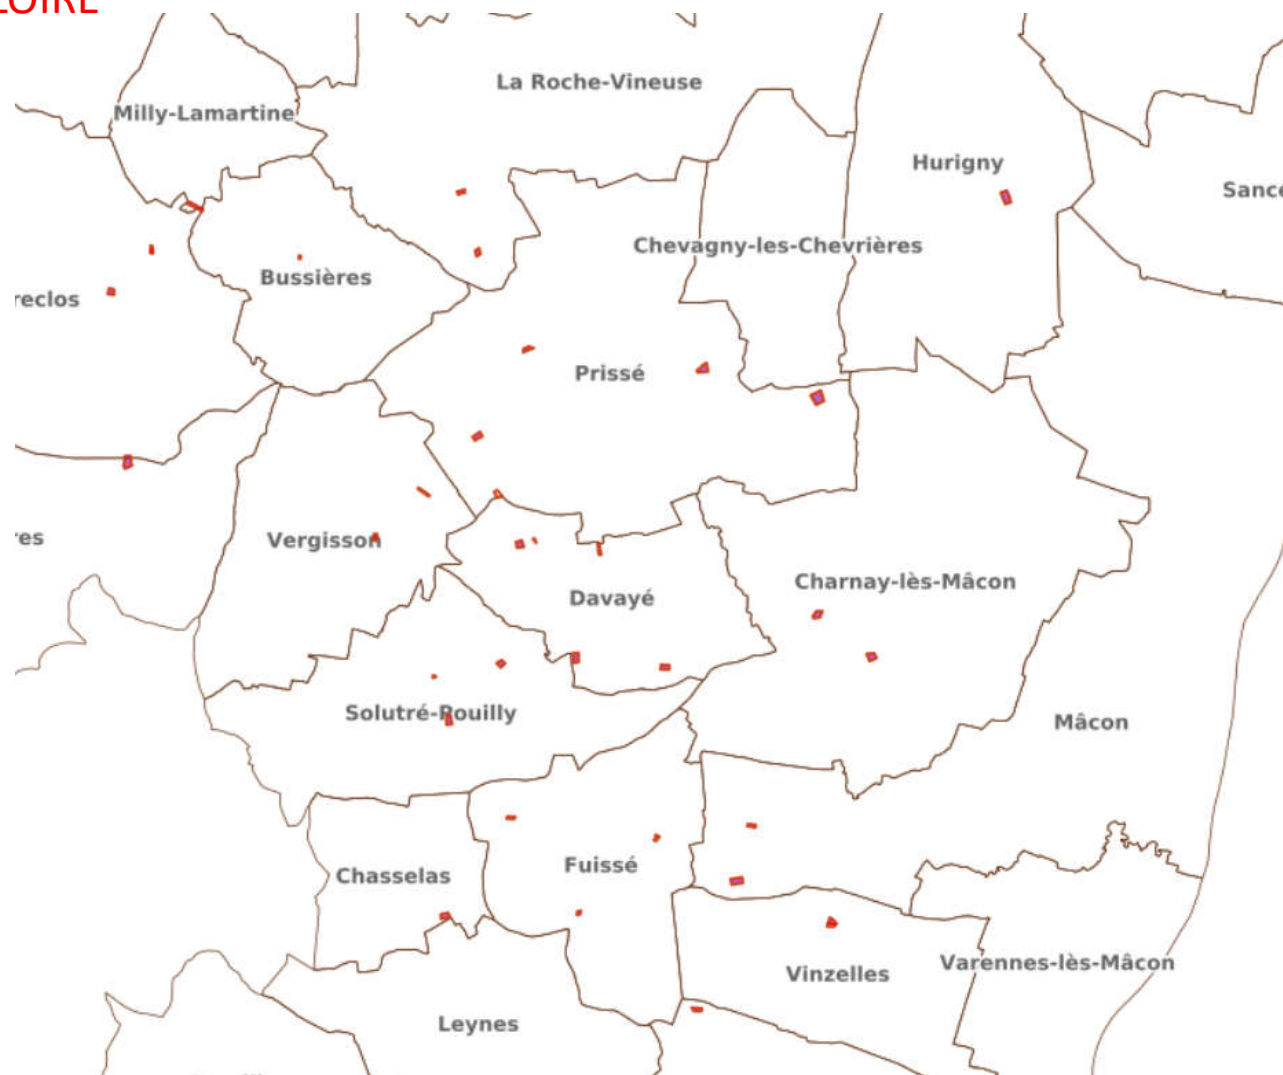

SAÔNE ET LOIRE
MARANGES
CÔTE CHALONNAISE

SAÔNE ET LOIRE

SAÔNE ET LOIRE

SAÔNE ET LOIRE

SAÔNE ET LOIRE

NORD CHABLISIEN

CHABLISIEN RIVE GAUCHE

CHABLISIEN RIVE DROITE

TONNERROIS

AUXERROIS NORD

AUXERROIS SUD

VEZELIEN

FRANCHE-COMTE
CENTRE

AUTOGRILL Aire
du Jura - A39

FRANCHE-COMTE
ZONE NORD

FRANCHE-COMTE
ZONE SUD

Localisation parcelles réseau BSV Nièvre