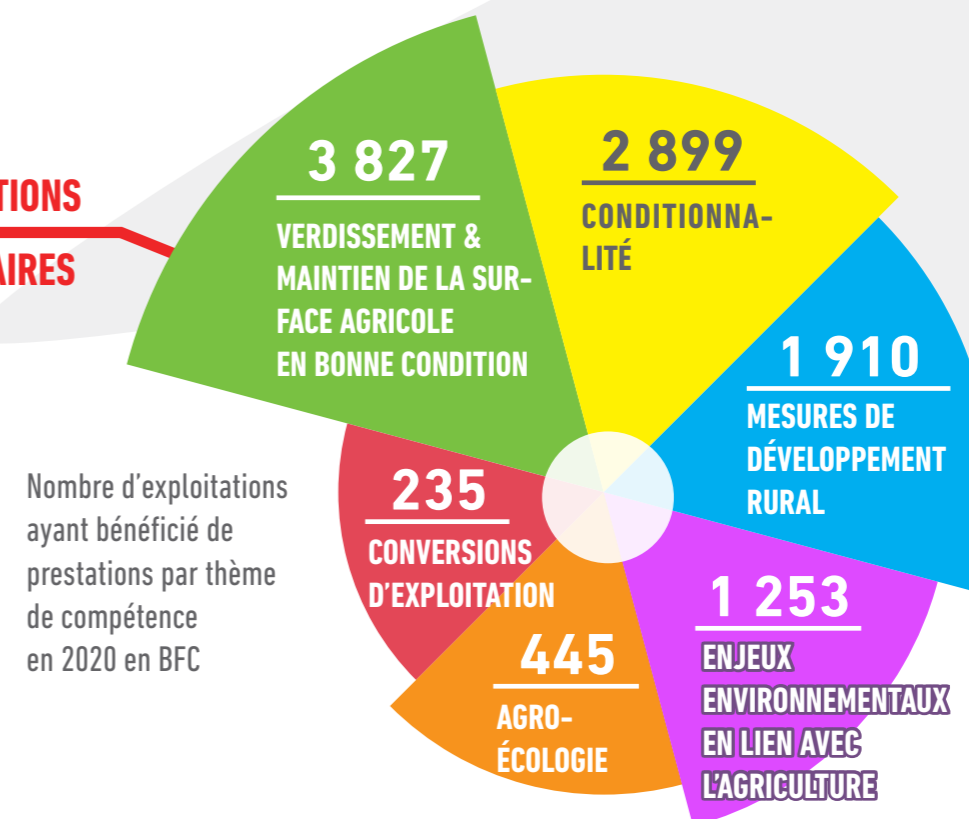

Le Système de Conseil Agricole (SCA) du réseau des CA de BFC permet l'accès à tout exploitant agricole à une offre de conseil de qualité dans les 6 thèmes de compétences.

En complément d'un conseil de qualité, le bénéficiaire d'un conseil SCA sur la conditionnalité présentera **une diminution du risque de contrôle.**

Le SCA du réseau des chambres de Bourgogne-Franche-Comté

C EXPLOITATIONS BÉNÉFICIAIRES

D INFORMATIONS, PUBLICATIONS, BROCHURES

En complément des prestations

E NIVEAU 1 CERTIFICATION ENVIRONNEMENTALE HVE

Grâce au réseau des CA, 288 exploitations ont reçu le niveau 1 de la certification environnementale HVE en 2020