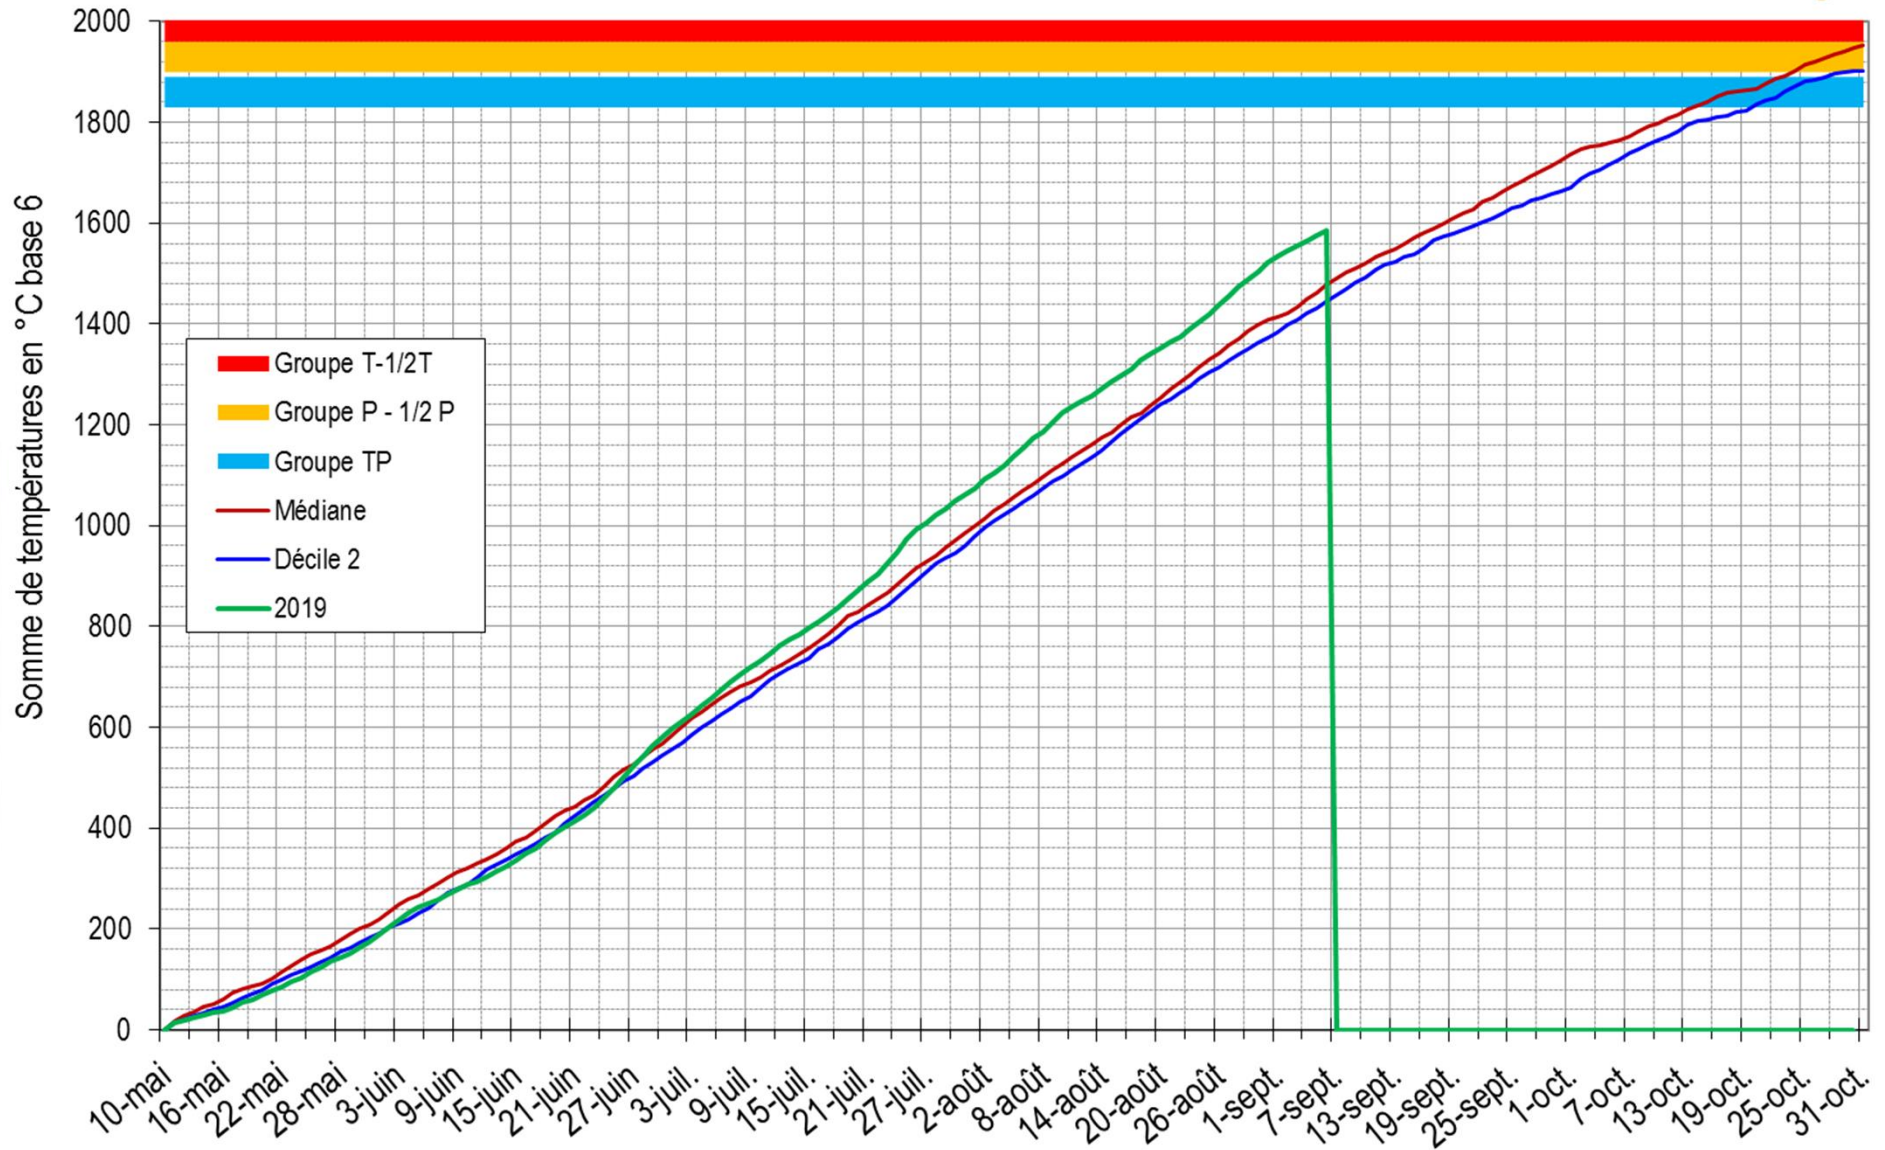

BESOINS EN TEMPERATURE DES VARIETES POUR ATTEINDRE 20%D'HUMIDITE DU GRAIN

Evolution de la somme de température (base 6) pour une date de semis du 10.mai à SENS - Données Météo-France

Date de semis

SENS

BILAN HYDRIQUE SORGHO