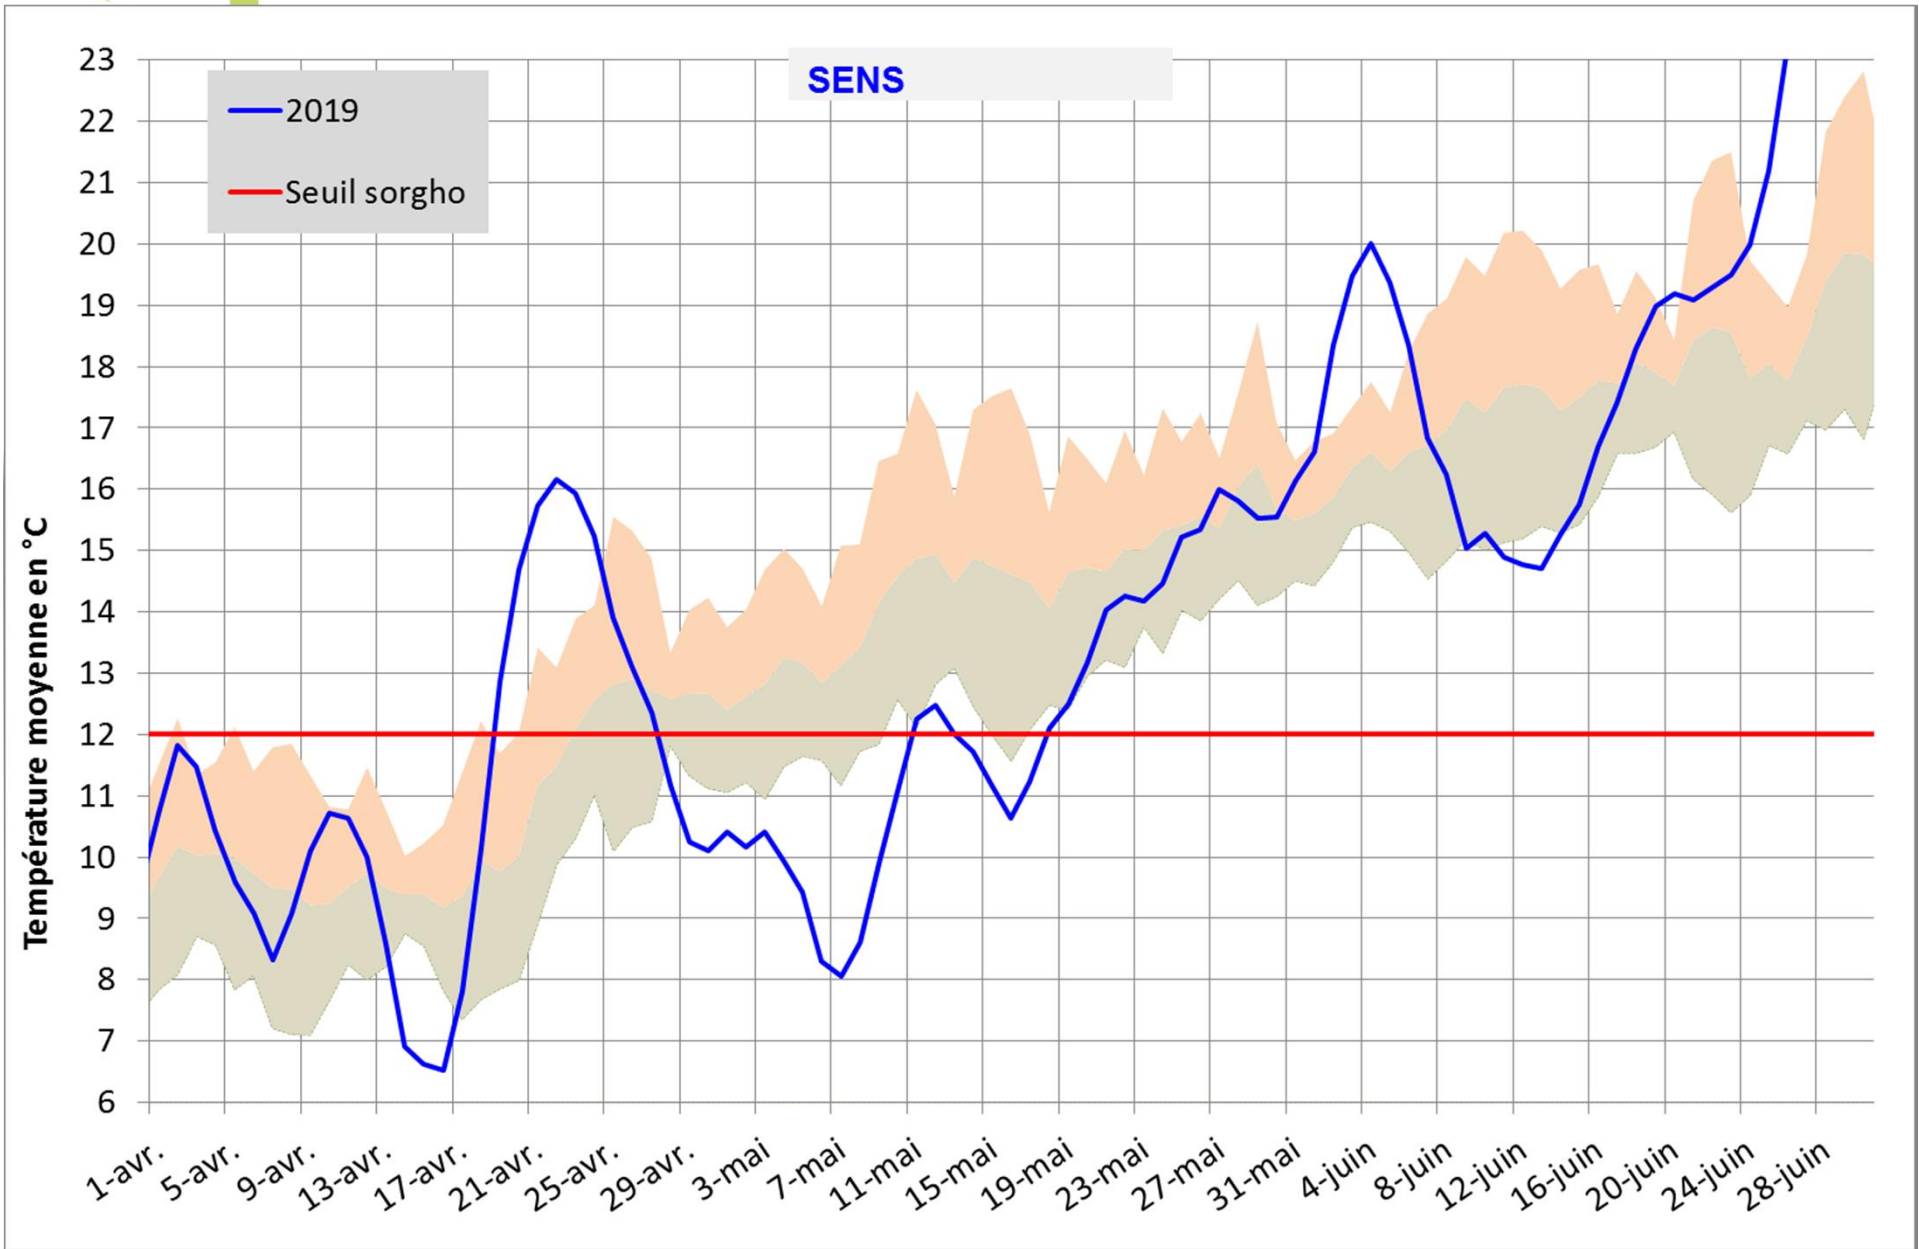

BESOINS EN TEMPERATURE DES VARIETES POUR ATTEINDRE 20%D'HUMIDITE DU GRAIN

Evolution de la somme de température (base 6) pour une date de semis du 10.mai à SENS - Données Météo-France

Date de semis

SENS

BILAN HYDRIQUE SORGHO