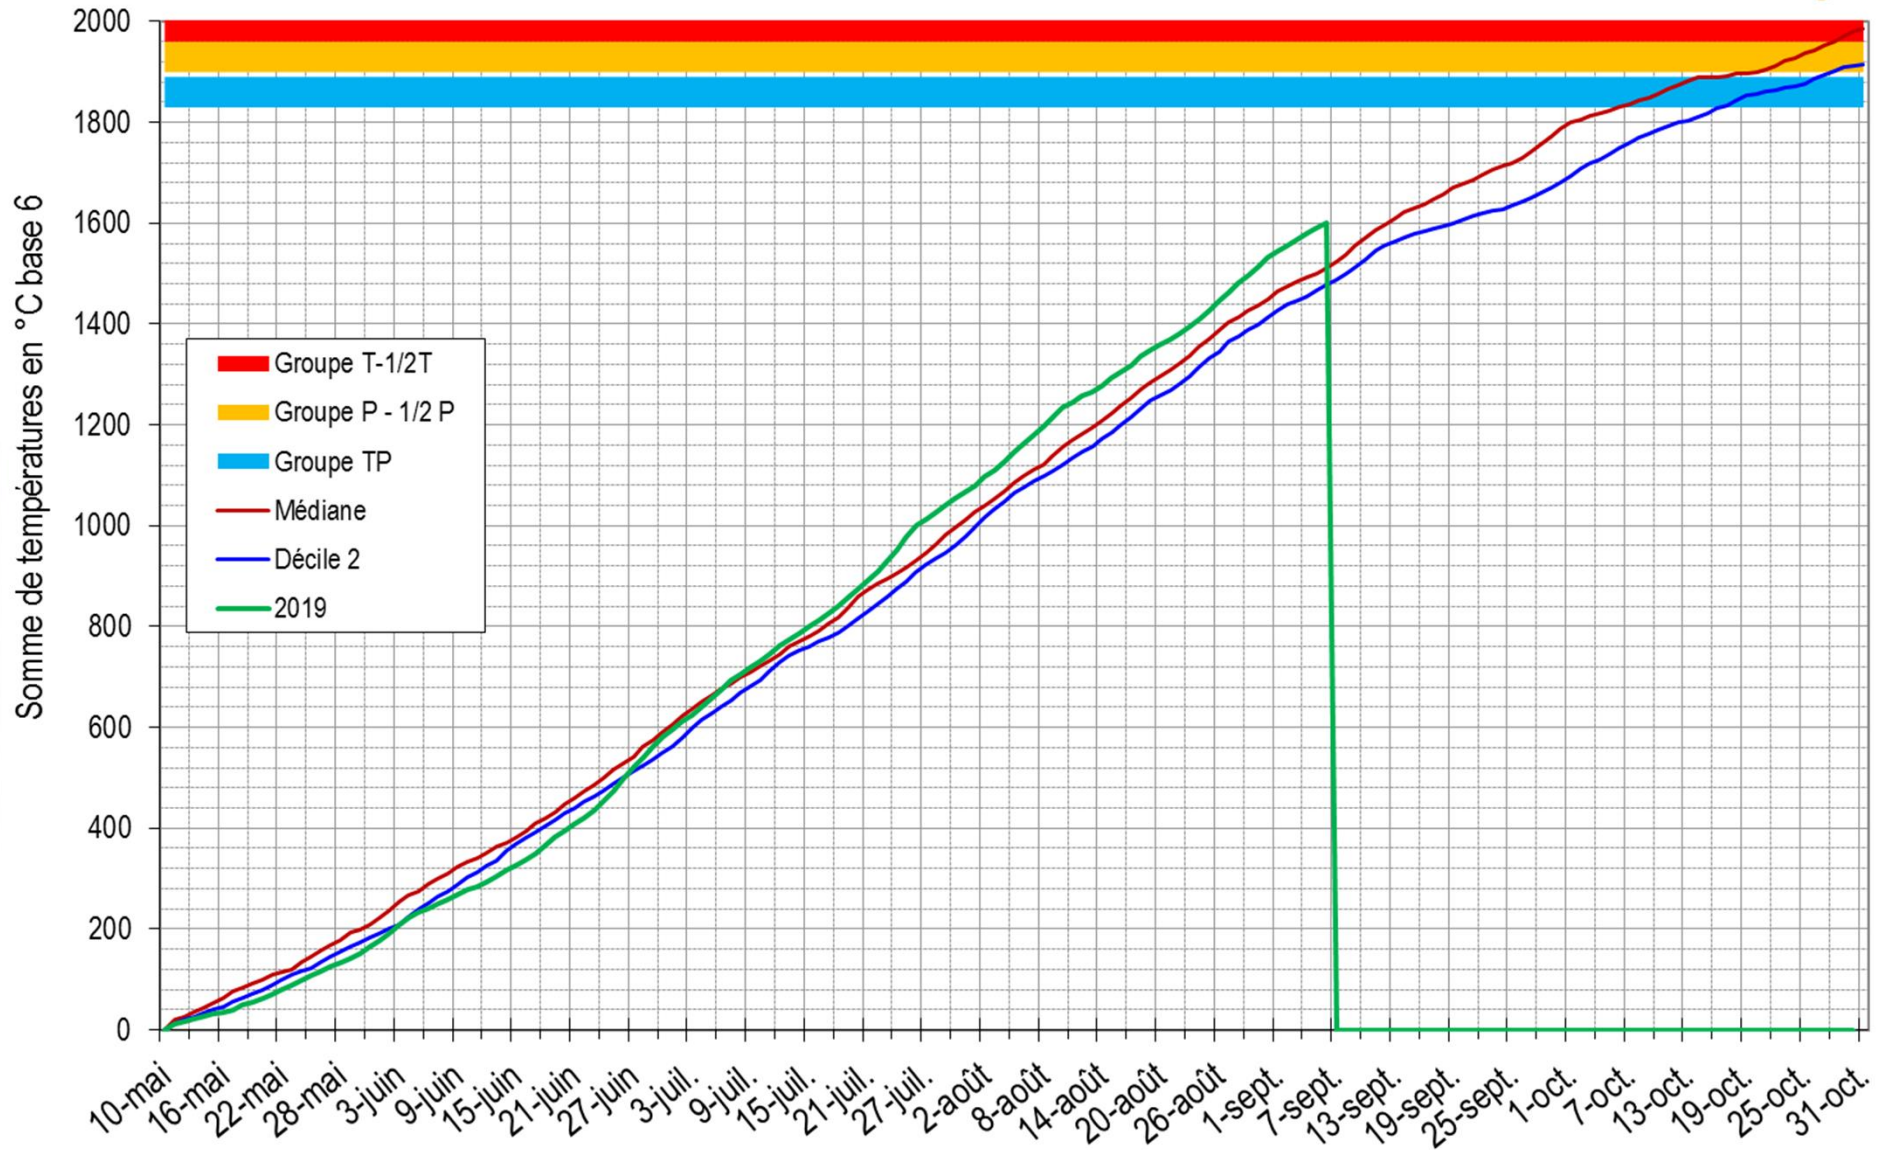

BESOINS EN TEMPERATURE DES VARIETES POUR ATTEINDRE 20%D'HUMIDITE DU GRAIN

Evolution de la somme de température (base 6) pour une date de semis du 10.mai à AUXERRE - Données Météo-France

Date de semis

AUXERRE

BILAN HYDRIQUE SORGHO