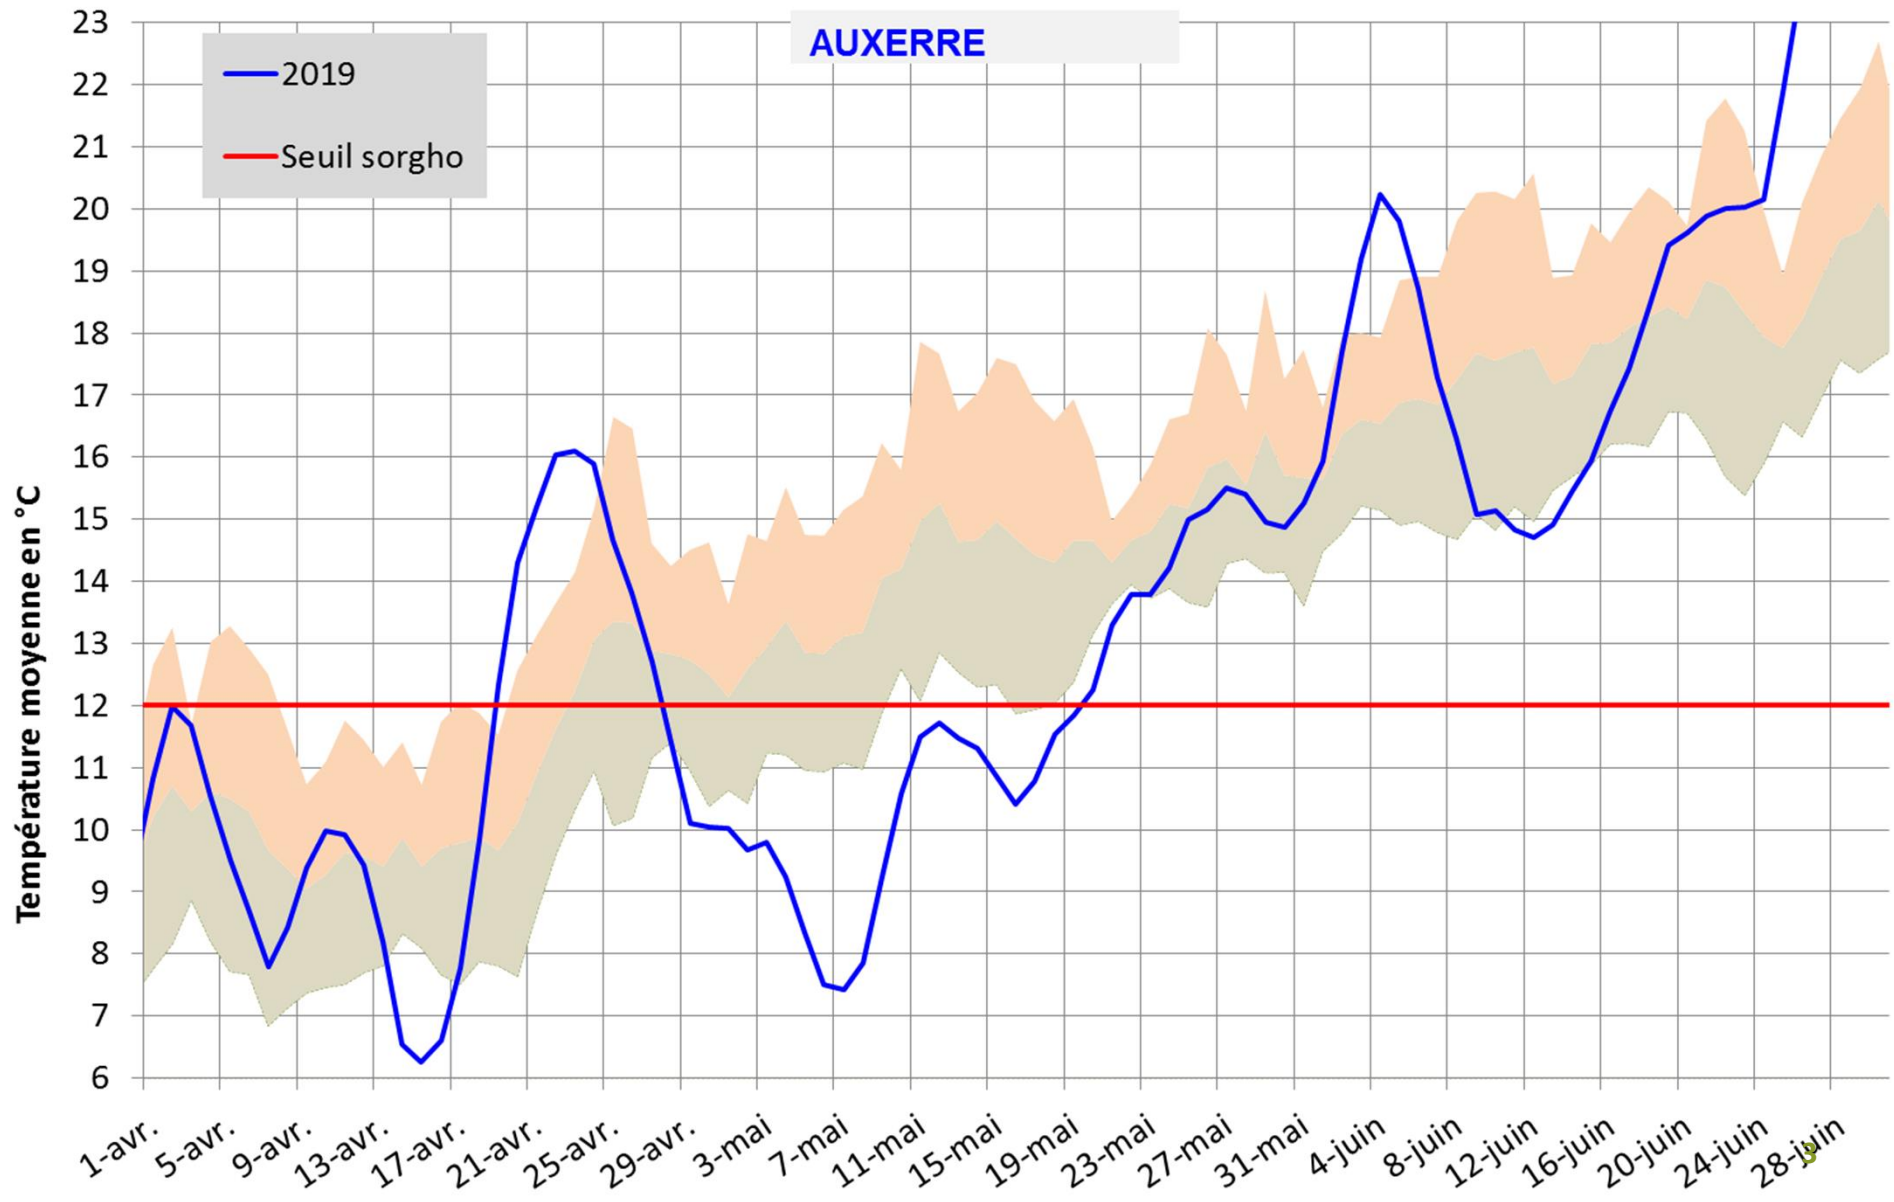

BESOINS EN TEMPERATURE DES VARIETES POUR ATTEINDRE 20%D'HUMIDITE DU GRAIN

Evolution de la somme de température (base 6) pour une date de semis du 10.mai à AUXERRE - Données Météo-France

Date de semis

AUXERRE

BILAN HYDRIQUE SORGHO