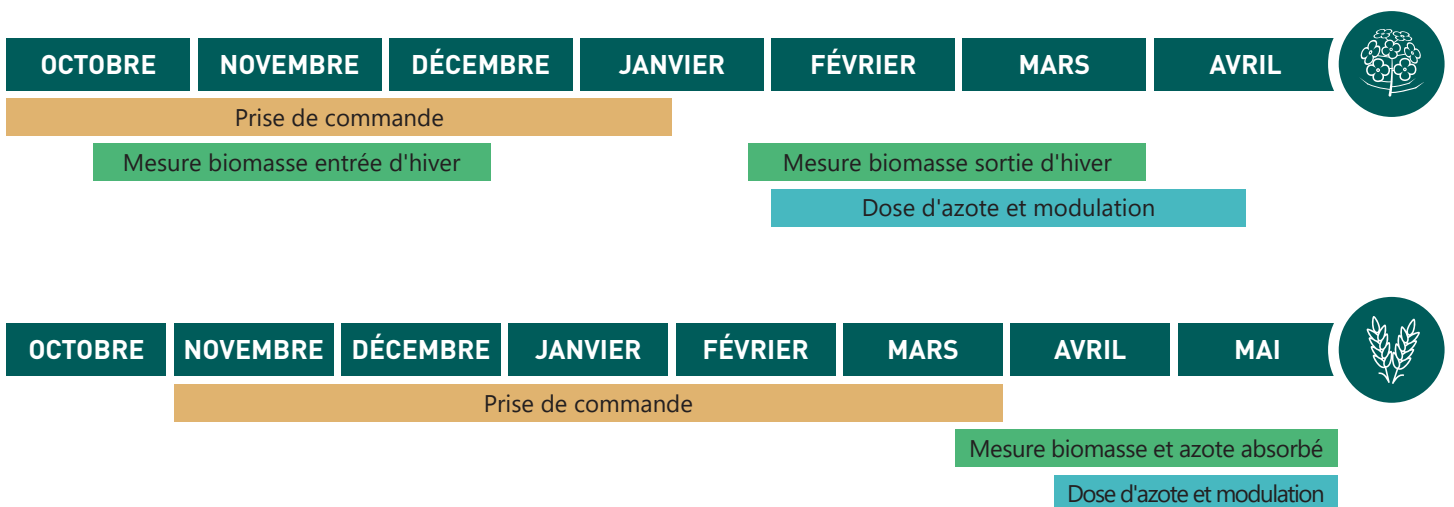

PROAGRI

POUR VOUS. AUJOURD'HUI. ET DEMAIN

AGRICULTURE DE PRÉCISION

Piloter votre fertilisation azotée sur blé et colza avec

mes satimages

- Blé : Optimiser les apports de fin de cycle pour combiner rendement et qualité
- Colza : Déterminer précisément les besoins de vos colzas

Nos avantages

- **Sécurité** : un outil conforme à la réglementation qui permet d'adapter le Plan Prévisionnel de Fumure (PPF).
- **Fiabilité** : des modèles développés par nos experts et testés localement par nos ingénieurs agronomes.
- **Confort** : nous nous chargeons de tout, vous récupérez vos cartes et fichiers de modulation par mail.
- **Souplesse d'utilisation** : avec modulation (automatique ou manuelle) / sans modulation.

TARIF

7 €/ha

pour les abonnés Mes Parcelles

8 €/ha

pour les non abonnés

Carte de modulation
incluse sur demande.

Comment ça marche ?

Les documents fournis